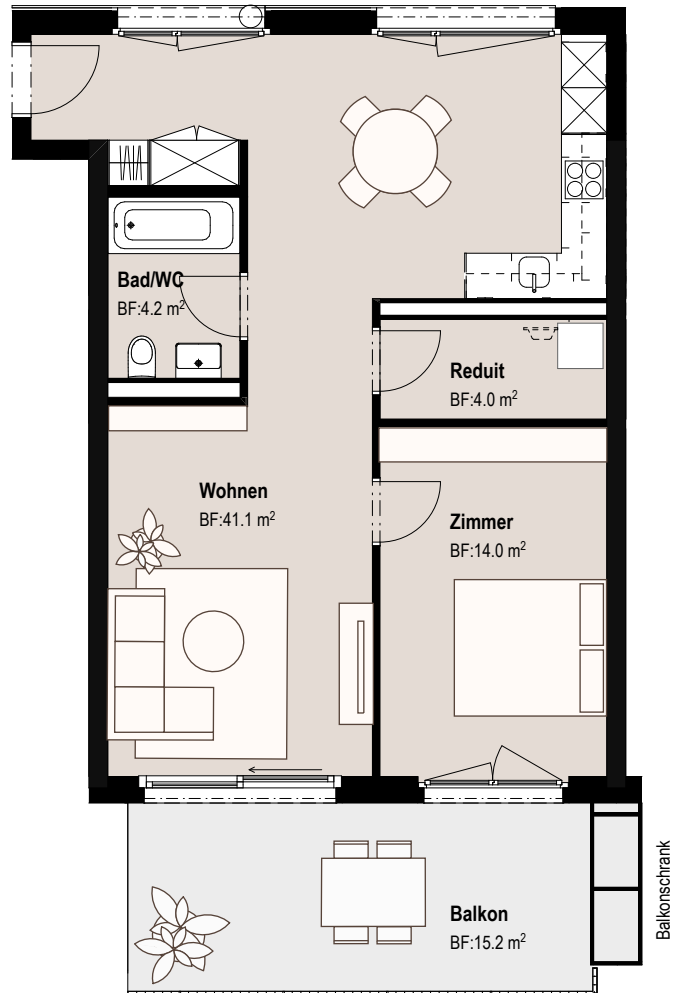

RÖMER PARK

WOHNKULTUR IN KAISERAUGST

WOHNUNG 15.24

2.5-Zimmer

Römerpark 15, 4303 Kaiseraugst

Etage: 2. Obergeschoss
Wohnfläche: 63.3 m²
Balkon: 15.2 m²
Keller: 5.1 m²

Alle Angaben sind unverbindlich. Die Möblierungen dienen nur als Beispiel.
Änderungen bleiben bis zur Bauvollendung vorbehalten. Stand September 2023

M=1:100