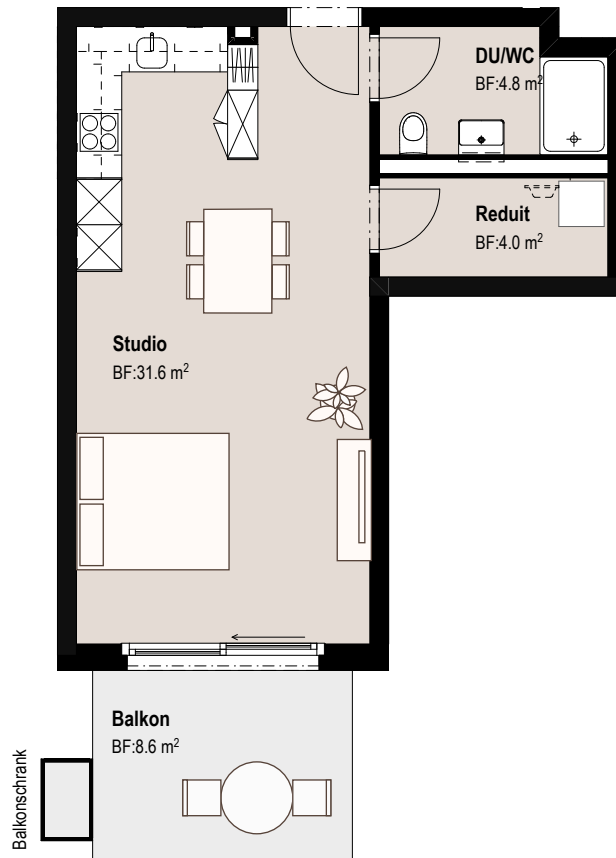

RÖMER PARK

WOHNKULTUR IN KAISERAUGST

WOHNUNG 13.43

1.5-Zimmer

Römerpark 13, 4303 Kaiseraugst

Etage: 4. Obergeschoss
Wohnfläche: 40.4 m²
Balkon: 8.6 m²
Keller: 5.0 m²

Alle Angaben sind unverbindlich. Die Möblierungen dienen nur als Beispiel.
Änderungen bleiben bis zur Bauvollendung vorbehalten. Stand September 2023

M=1:100