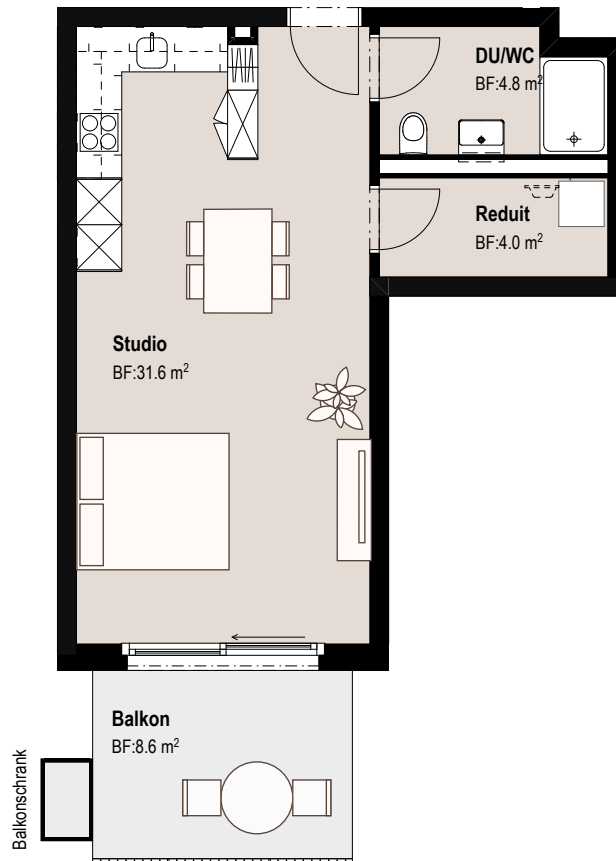

RÖMER PARK

WOHNKULTUR IN KAISERAUGST

WOHNUNG 13.33

1.5-Zimmer

Römerpark 13, 4303 Kaiseraugst

Etage: 3. Obergeschoss
Wohnfläche: 40.4 m²
Balkon: 8.6 m²
Keller: 5.1 m²

Alle Angaben sind unverbindlich. Die Möblierungen dienen nur als Beispiel.
Änderungen bleiben bis zur Bauvollendung vorbehalten. Stand September 2023

M=1:100